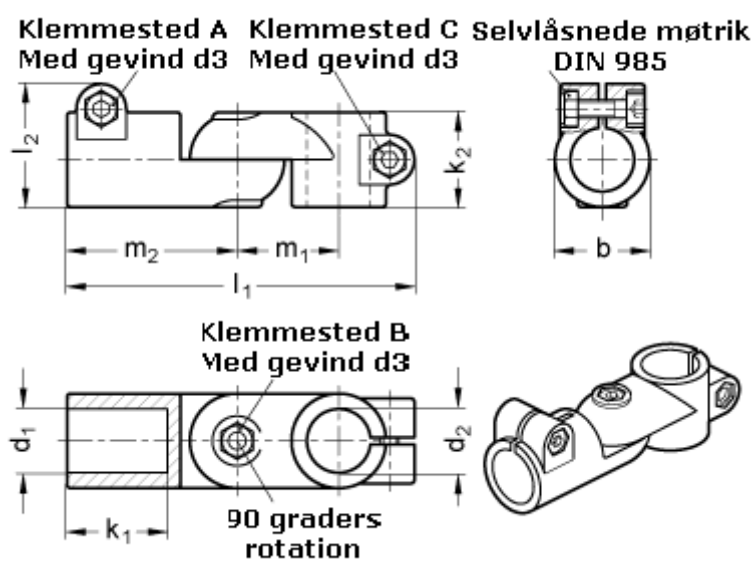

Varenummer: 20284B30B30S2SW
Beskrivelse: E+G laskeforbindelse
GN284-B30-B30-S-2-SW

Mål

b = 40	m1 = 43
d1 = B30	m2 = 72
d2 = B30	
d3 = M 8	
k1 = 42.5	
k2 = 40	
l1 = 147	
l2 = 52.0	